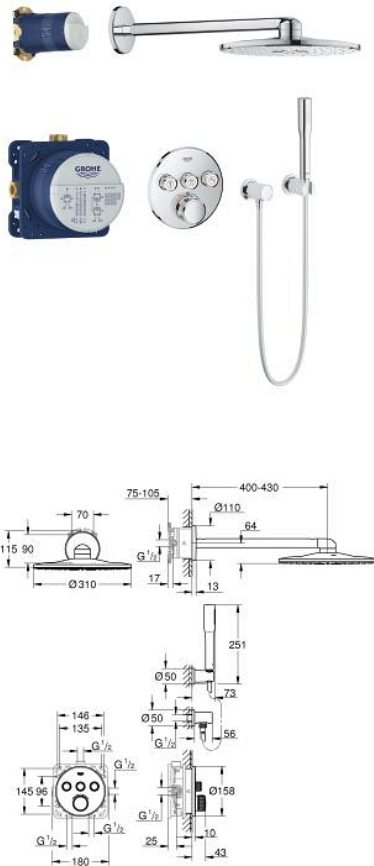

34 705 000 GROHTHERM SMARTCONTROL SET PERFECT SHOWER CU RAINSHOWER SMARTACTIVE 310

DESCRIEREA PRODUSULUI

- Colour: cromat
- compus din:
 - set pentru instalarea finală a Grotherm SmartControl
 - unitate încastrată cu termostat 3 valve (29 121)
 - GROHE Rapido SmartBox (35 600/35 604)
- Set duș fix Rainshower 310 (26 475), care include duș fix cu 2 tipuri de jet, braț de duș orizontal de 400 mm și unitate încastrată pentru duș fix (26 483 000)
- pară de duș Euphoria Cosmopolitan Stick (27 367)
- suport de perete pentru para de duș (27 074 000)
- racord în perete Rainshower de 1/2" (27 057 000)
- furtun de duș Silverflex 1.500 mm (28 364)

34 705 000 GROHTHERM SMARTCONTROL SET PERFECT SHOWER CU RAINSHOWER SMARTACTIVE 310