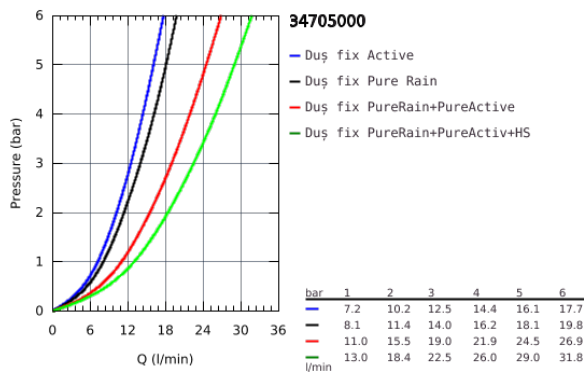

34 705 000 GROHTHERM SMARTCONTROL SET PERFECT SHOWER CU RAINSHOWER SMARTACTIVE 310

DESCRIEREA PRODUSULUI

- Colour: cromat
- compus din:
 - set pentru instalarea finală a Grotherm SmartControl
 - unitate încastrată cu termostat 3 valve (29 121)
 - GROHE Rapido SmartBox (35 600/35 604)
- Set duș fix Rainshower 310 (26 475), care include duș fix cu 2 tipuri de jet, braț de duș orizontal de 400 mm și unitate încastrată pentru duș fix (26 483 000)
- pară de duș Euphoria Cosmopolitan Stick (27 367)
- suport de perete pentru para de duș (27 074 000)
- racord în perete Rainshower de 1/2" (27 057 000)
- furtun de duș Silverflex 1.500 mm (28 364)